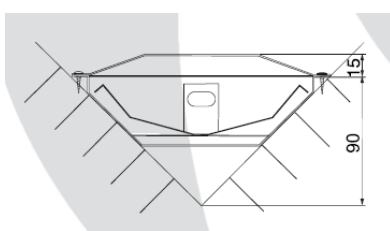

Součástí balení je 3m silikonového kabelu včetně konektoru.

Schéma zapojení

Neinstalujte zářič přímo za zády!
 Doporučená vzdálenost zářiče od těla je 50 cm.

Delší pozorování zářiče může poškodit oči.

Při použití 750 W zářičů možno použít max. 4 ks (3500 W).

Vertikální montáž na stěnu

Vertikální montáž do rohu

Čelní pohled

Montážní otvor

Art.Nr.	elektrická přípojka	výkon	spektrum	velikost v cm	montážní výřez v cm	hmotnost bez obalu	možno použít s řídicí jednotkou
94.2865	230 V N AC 50 Hz	350 W	1,4 - 10µm IR-A IR-B IR-C	89 / 18,5 / 6,5	89 x 16,5	ca. 2,5 kg	60 IR Infratec Classic InfraTouch
94.2576		500 W					
94.2577		750 W					