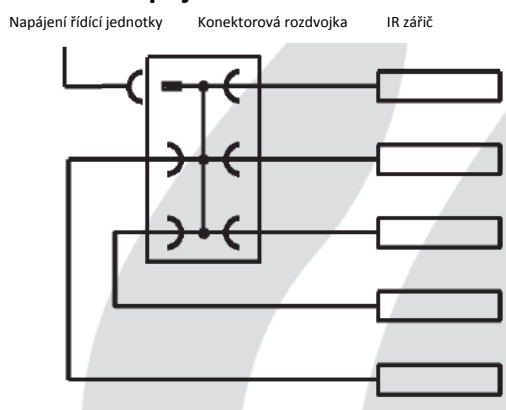

INFRAZÁŘIČE VITAE 350 – 500 – 750

URČENÉ K INSTALACI DO INFRASAUN

Kryt: nerezová ocel
 Reflektor: leštěný hliník
 Mřížky: semišový ochranný povlak
 Montážní poloha: horizontální nebo vertikální, nikoli stropní

Součástí balení je 3m silikonového kabelu včetně konektoru.

Schéma zapojení

Neinstalujte zářič přímo za zády!
 Doporučená vzdálenost zářiče od těla je 50 cm.

Delší pozorování zářiče může poškodit oči.

Při použití 750 W zářičů možno použít max. 4 ks (3500 W).

Vertikální montáž na stěnu

Vertikální montáž do rohu

Čelní pohled

Montážní otvor

Art.Nr.	elektrická přípojka	výkon	spektrum	velikost v cm	montážní výřez v cm	hmotnost bez obalu	možno použít s řídicí jednotkou
94.2865	230 V N AC 50 Hz	350 W	1,4 - 10µm IR-A IR-B IR-C	89 / 18,5 / 6,5	89 x 16,5	ca. 2,5 kg	60 IR Infratec Classic InfraTouch
94.2576		500 W					
94.2577		750 W					