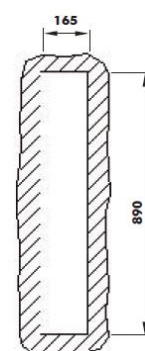

Vertikální montáž na stěnu

Vertikální montáž do rohu

Čelní pohled

Montážní otvor

Art.Nr.	elektrická přípojka	výkon	spektrum	velikost v cm	montážní výřez v cm	hmotnost bez obalu	možno použít s řídicí jednotkou
94.2865	230 V N AC 50 Hz	350 W	1,4 - 10µm IR-A IR-B IR-C	89 / 18,5 / 6,5	89 x 16,5	ca. 2,5 kg	60 IR Infratec Classic InfraTouch
94.2576		500 W					
94.2577		750 W					