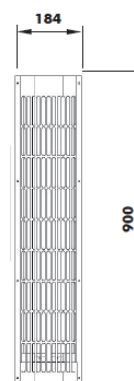

INFRAZÁŘIČE VITAE 350 – 500 – 750

URČENÉ K INSTALACI DO INFRASAUN

Kryt: nerezová ocel
 Reflektor: leštěný hliník
 Mřížky: semišový ochranný povlak
 Montážní poloha: horizontální nebo vertikální, nikoli stropní

Součástí balení je 3m silikonového kabelu včetně konektoru.

Schéma zapojení

Neinstalujte zářič přímo za zády!
 Doporučená vzdálenost zářiče od těla je 50 cm.

Delší pozorování zářiče může poškodit oči.

Při použití 750 W zářičů možno použít max. 4 ks (3500 W).

Vertikální montáž na stěnu

Vertikální montáž do rohu

Čelní pohled

Montážní otvor

Art.Nr.	elektrická přípojka	výkon	spektrum	velikost v cm	montážní výřez v cm	hmotnost bez obalu	možno použít s řídicí jednotkou
94.2865	230 V N AC 50 Hz	350 W	1,4 - 10µm IR-A IR-B IR-C	89 / 18,5 / 6,5	89 x 16,5	ca. 2,5 kg	60 IR Infratec Classic InfraTouch
94.2576		500 W					
94.2577		750 W					