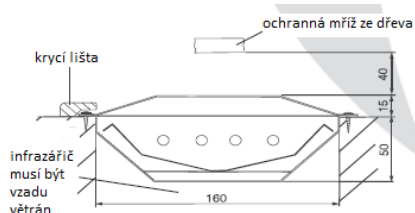

Součástí balení je 3m silikonového kabelu včetně konektoru.

Schéma zapojení

Neinstalujte zářič přímo za zády!
 Doporučená vzdálenost zářiče od těla je 50 cm.

Delší pozorování zářiče může poškodit oči.

Při použití 750 W zářičů možno použít max. 4 ks (3500 W).

Vertikální montáž na stěnu

Vertikální montáž do rohu

Čelní pohled

Montážní otvor

Art.Nr.	elektrická přípojka	výkon	spektrum	velikost v cm	montážní výřez v cm	hmotnost bez obalu	možno použít s řídicí jednotkou
94.2865	230 V N AC 50 Hz	350 W	1,4 - 10µm IR-A IR-B IR-C	89 / 18,5 / 6,5	89 x 16,5	ca. 2,5 kg	60 IR Infratec Classic InfraTouch
94.2576		500 W					
94.2577		750 W					